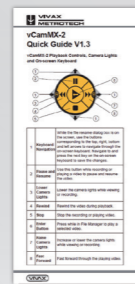

Fuse

AC Charger

Pipe Insert Sleeve

User Manual

Quick Guide

Systems

100'/30m Type-MX Mini
150'/45m Type-MX Mini

Cameras for Type-MX Reel